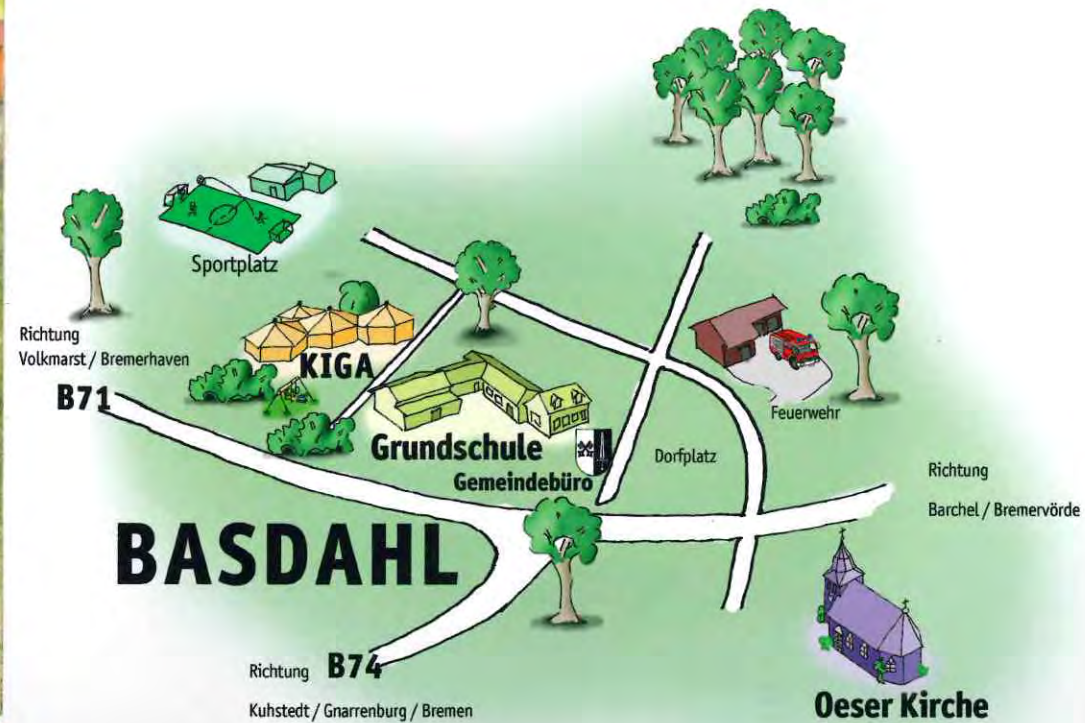

Gemeinsam erleben. Den Tag gestalten.

Die Lage des Kindergartens direkt neben der Basdahler Grundschule mit einladenden Grün- und Spielflächen bietet viele Möglichkeiten der Zusammenarbeit.

Ein Dorf, das alles bietet.

Basdahl bietet vorteilhafte Verknüpfungen zu Feuerwehr, Sportplatz, Vereinen und der vorhandenen Infrastruktur des Dorfes in der Mitte des Elbe-Weser-Dreiecks.